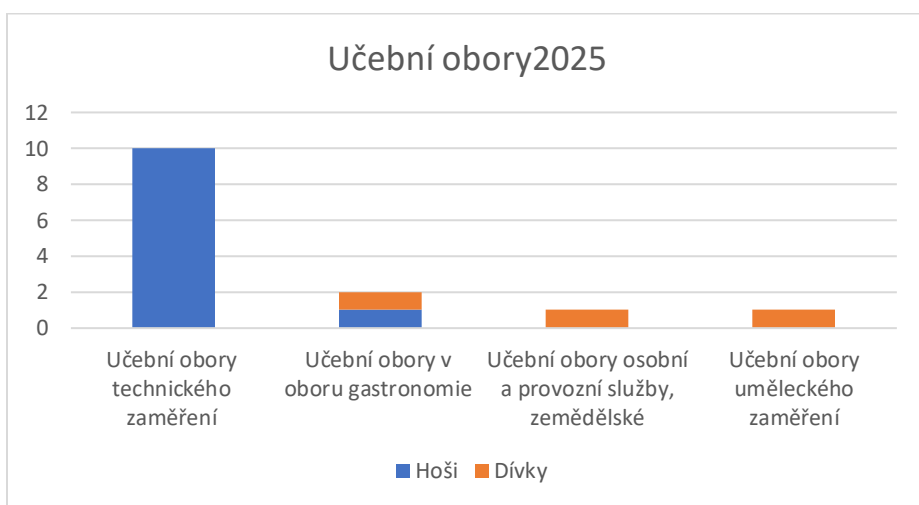

Učební obory/9.třída	Hoši	Dívky	Celkem
Učební obory technického zaměření	10	0	10
Učební obory v oboru gastronomie	1	1	2
Učební obory osobní a provozní služby, zemědělské	0	1	1
Učební obory uměleckého zaměření	0	1	1
Celkem učební obory	11	3	14