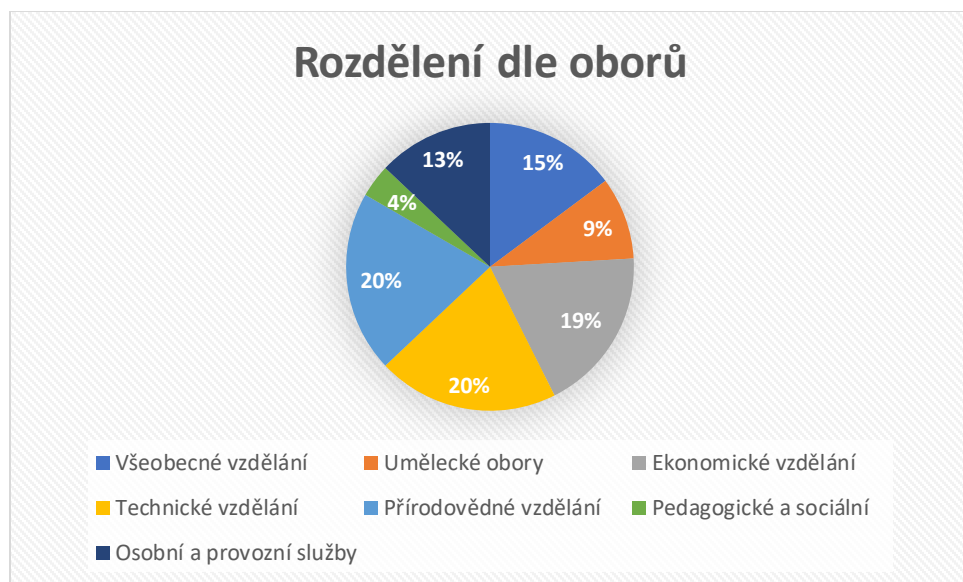

Rozdělení dle oborů	Celkem	Hoši	Dívky
Všeobecné vzdělání	8	2	6
Umělecké obory	5	1	4
Ekonomické vzdělání	10	5	4
Technické vzdělání	11	11	0
Přírodovědné vzdělání	11	2	9
Pedagogické a sociální	2	0	2
Osobní a provozní služby	7	1	7
Celkem	54	22	32

Obory/nížší ročníky	Hoši	Dívky	Celkem
Gymnázium osmileté/5.třída	0	1	1
Učební obory technického a praktického zaměření /7.třída	1	1	2
Učební obory technického a praktického zaměření /8.třída	1	1	2
Celkem	2	3	5