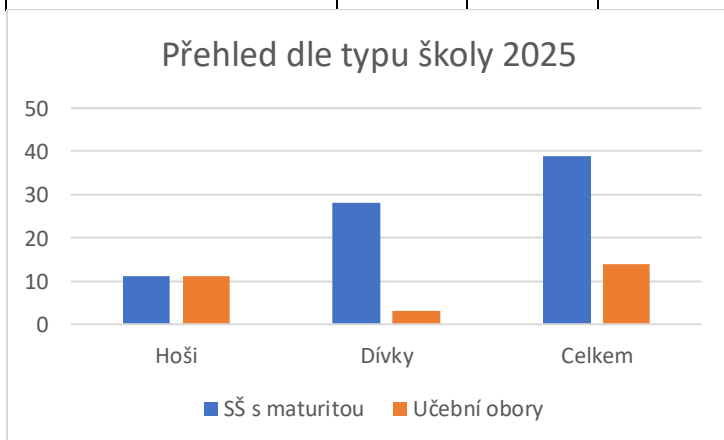

Celkem žáků 9. ročníků	22	32	54

Dle typu školy	Hoši	Dívky	Celkem
SŠ s maturitou	11	28	39
Učební obory	11	3	14