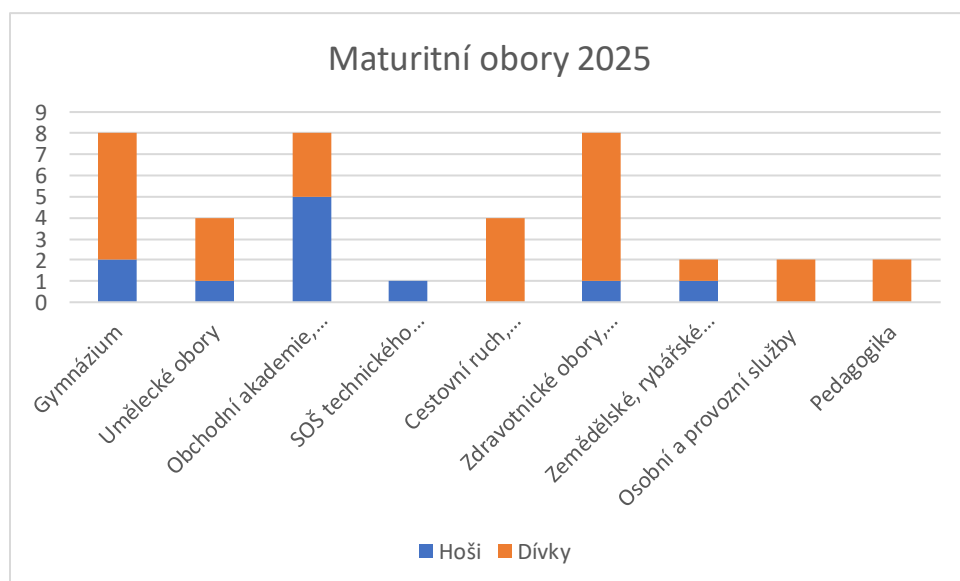

## Přehled umístění žáků ve školním roce 2024 - 2025

Ve školním roce 2024/2025 bylo přijato na SŠ 100 % žáků. V prvním kole 52 žáků (96 % všech), v druhém kole 2 žáci (4 % všech). Na SŠ s maturitou se dostalo 40 žáků 9. tříd (což je 74 %), na učební obory 14 žáků (26 %), jedna žákyně nastupuje na studium v Rakousku. Na víceleté gymnázium nastupuje 1 žák.

Obory maturitní/9.třída	Hoši	Dívky	Celkem
Gymnázium	2	6	8
Umělecké obory	1	3	4
Obchodní akademie, podnikání, ekonomické obory	5	3	8
SOŠ technického zaměření, IT	1	0	1
Cestovní ruch, hotelnictví, gastro	0	4	4
Zdravotnické obory, aplikovaná chemie, veterina	1	7	8
Zemědělské, rybářské obory, ekologie a životní prostředí	1	1	2
Osobní a provozní služby	0	2	2
Pedagogika	0	2	2
<b>Celkem SŠ s maturitou</b>	<b>11</b>	<b>28</b>	<b>39</b>