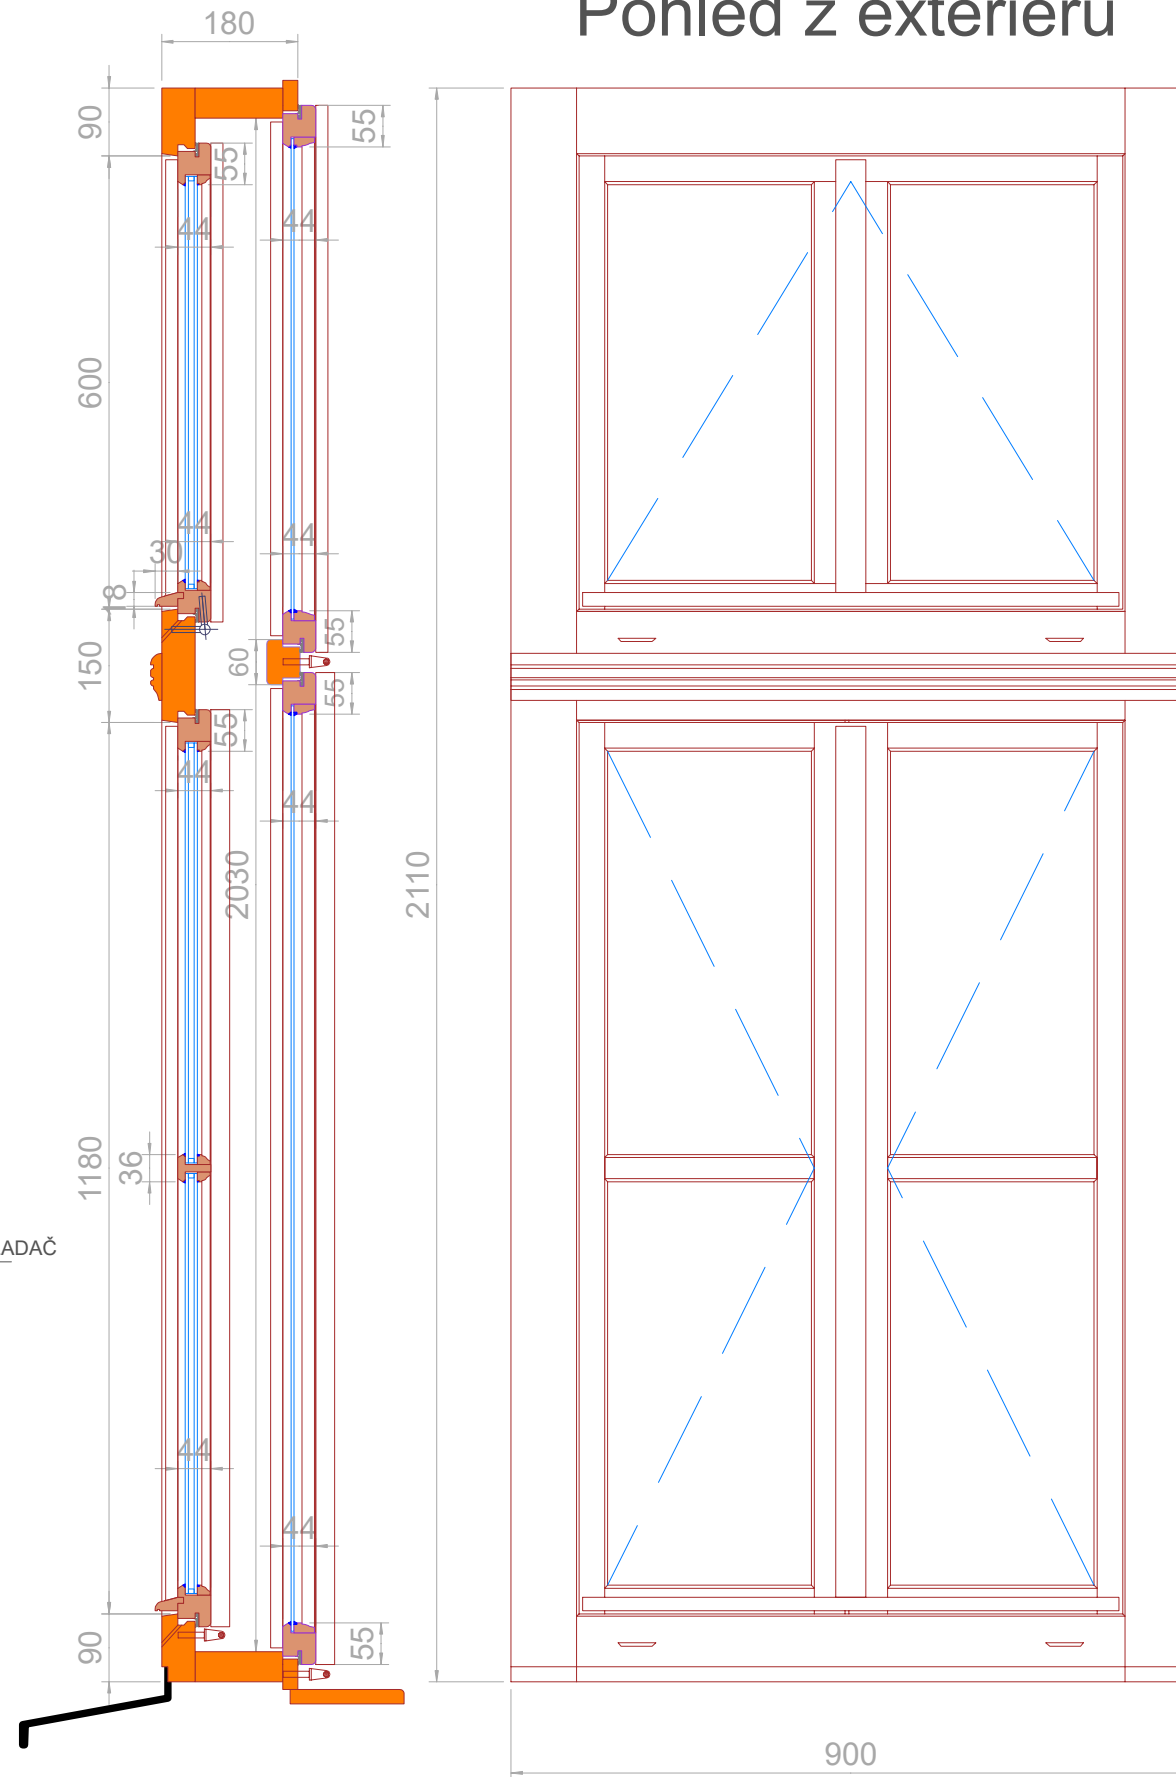

Pohled z interiéru

Pohled z exteriéru

SPECIFIKACE:

- dřevěné okno, SM nastavený,
- povrchová úprava - RAL 8008 v exteriéru
- RAL 9010 v interiéru
- dřevěná okapnice s oplechováním
- okenní skoby - bílé
- okenní záskočky - mosaz
- okenní pákový otevírač světlíku - VBH- bílý
- závěsy TRIO 13,5 s návlekm - plastový bílý
- těsnící profil T 12 bílý
- vrchní kování oliva - Excel - mosaz, Bernat
- parapetní deska - biodeska SM
- jednoduché sklo float 4 mm v interiéru
- izolační sklo 4/8-bílý/4 v exteriéru

VÝKRES: Okna špaletová,
ZŠ Sokolská, Třeboň

Datum:
12042019

M 1 : 10 Kreslil: Lechner