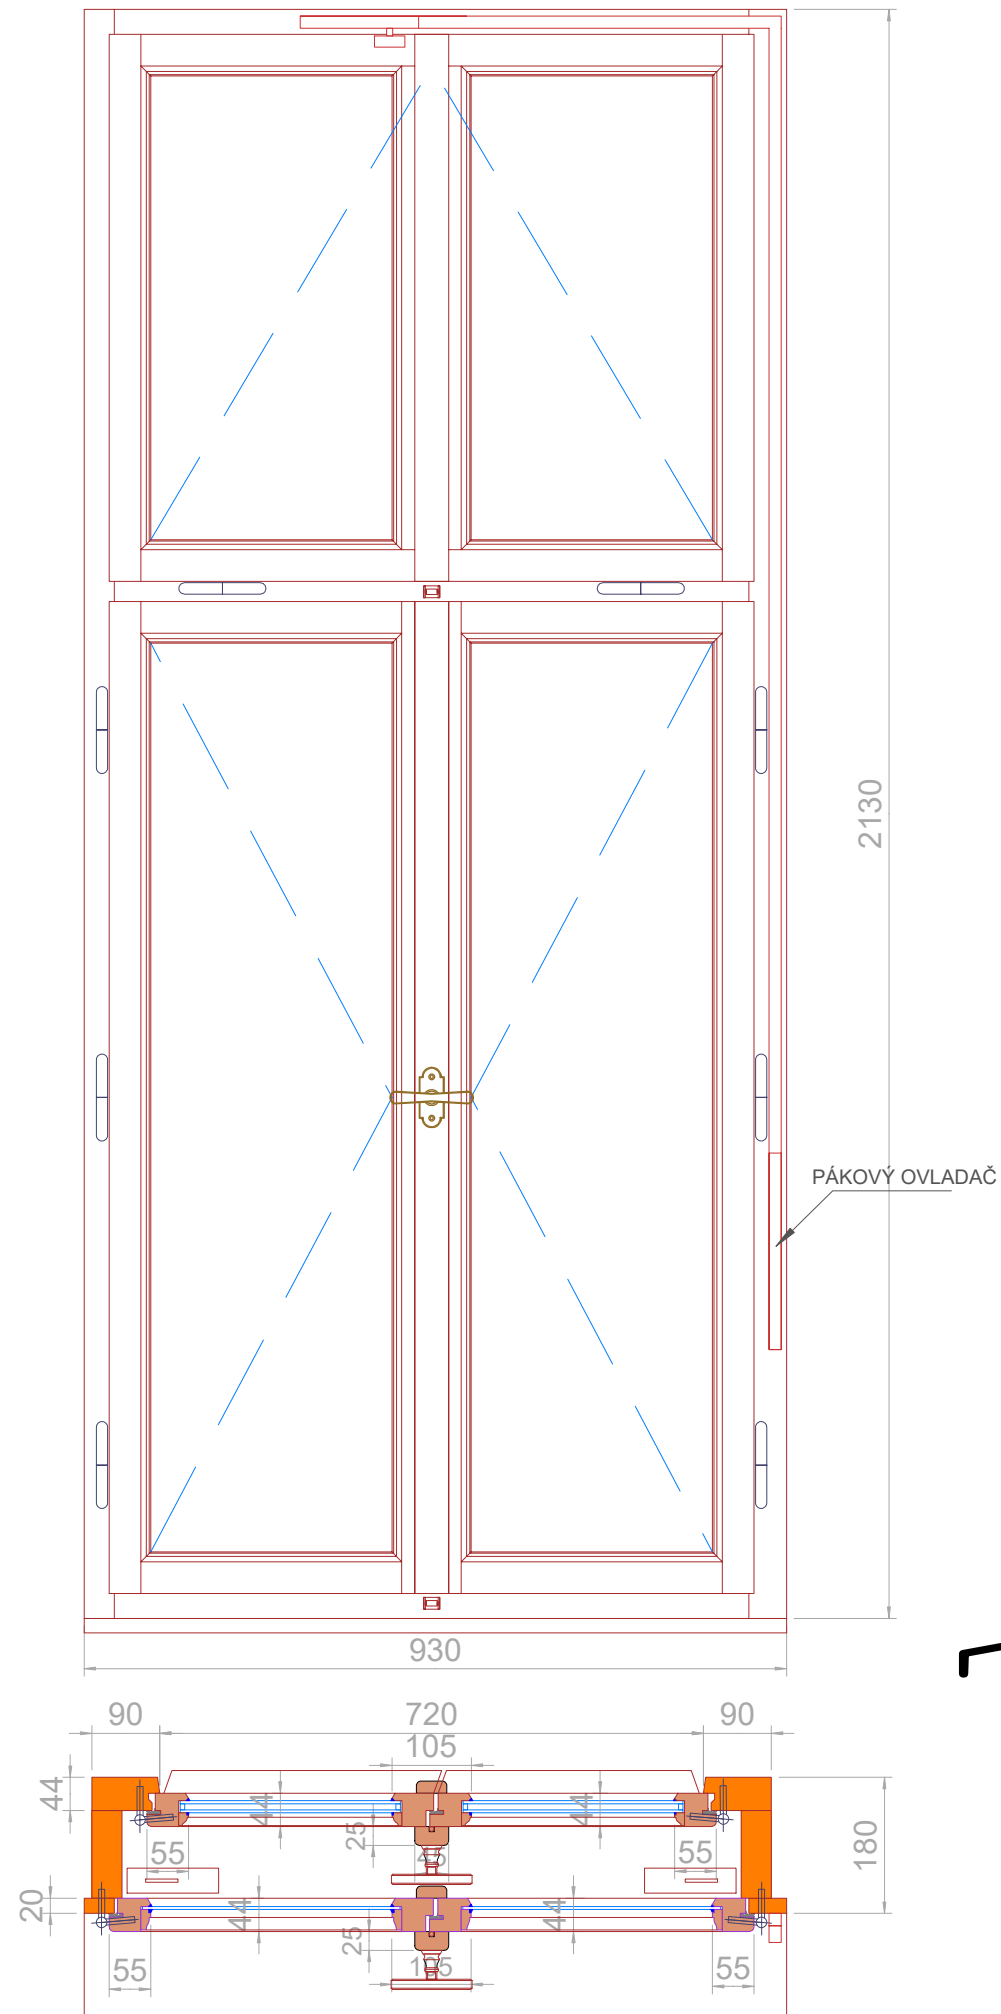

Pohled z interiéru

Pohled z exteriéru

SPECIFIKACE:

- dřevěné okno, SM nastavený,
- povrchová úprava - RAL 8008 v exteriéru
- RAL 9010 v interiéru
- dřevěná okapnice s oplechováním
- okenní skoby - bílé
- okenní záskočky - mosaz
- okenní pákový otevírač světlíku - VBH- bílý
- závěsy TRIO 13,5 s návlekm - plastový bílý
- těsnící profil T 12 bílý
- vrchní kování oliva - Excel - mosaz, Bernat
- parapetní deska - biodeska SM
- jednoduché sklo float 4 mm v interiéru
- izolační sklo 4/8-bílý/4 v exteriéru

VÝKRES: Okna špaletová,
ZŠ Sokolská, Třeboň

Datum:
12042019

M 1 : 10 Kreslil: Lechner