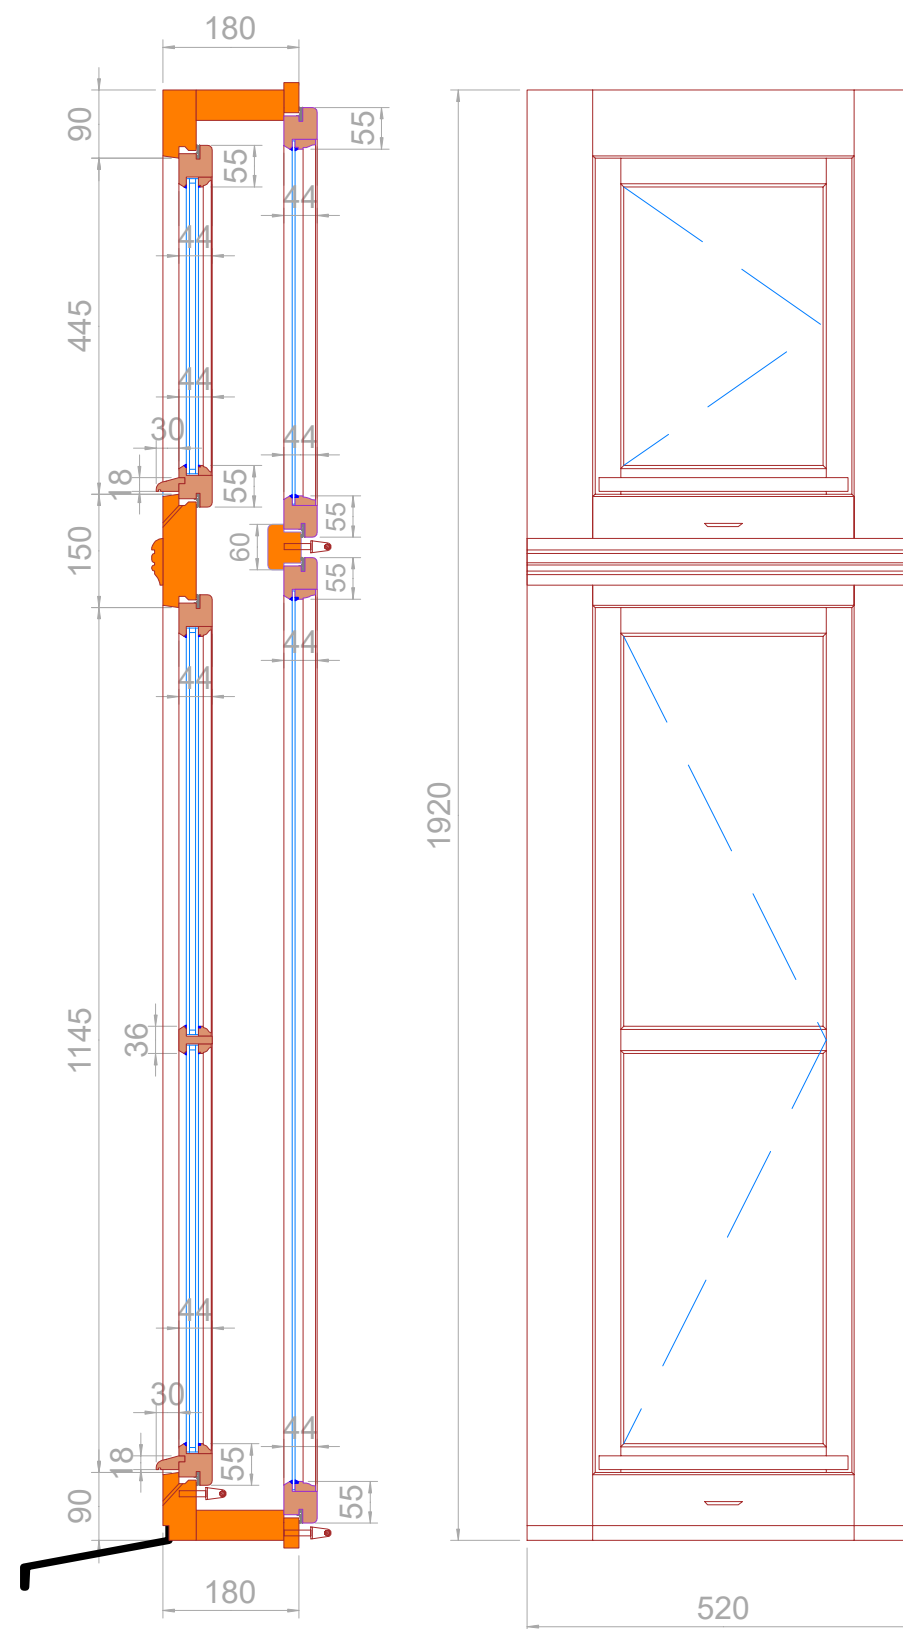

## Pohled z interiéru

## Pohled z exteriéru

### SPECIFIKACE:

- dřevěné okno, SM nastavený,
- povrchová úprava - RAL 8008 v exteriéru  
- RAL 9010 v interiéru
- dřevěná okapnice s oplechováním
- okenní záskočky - mosaz
- závěsy TRIO 13,5 s návlekm - plastový bílý
- těsnící profil T 12 bílý
- vrchní kování půloliva - Excel - mosaz, Bernat
- hranový uzávěr Roto
- jednoduché sklo float 4 mm v interiéru
- izolační sklo 4/8-bílý/4 v exteriéru

VÝKRES: Okna špaletová,  
ZŠ Sokolská, Třeboň

Datum:  
12042019

M 1 : 10 Kreslil: Lechner