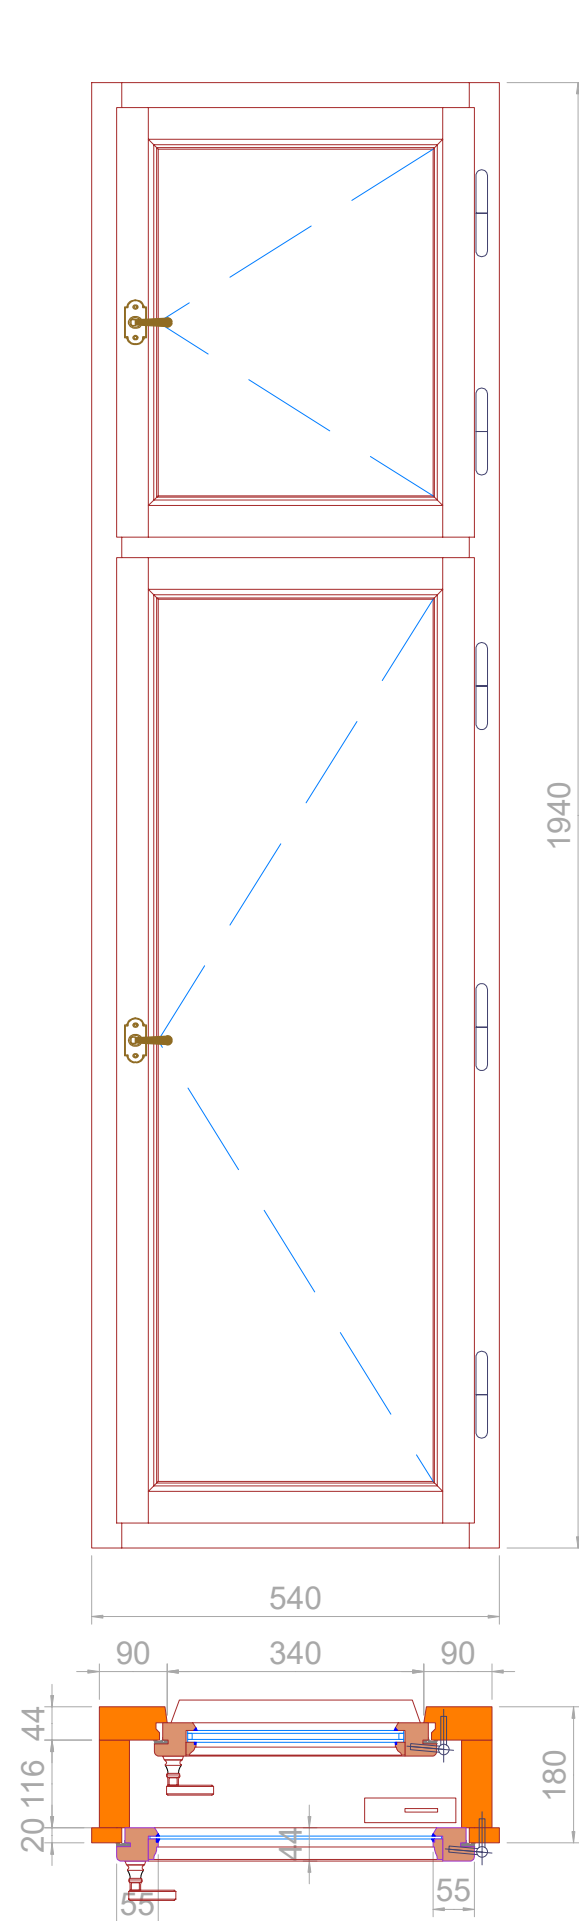

## Pohled z interiéru

## Pohled z exteriéru

### SPECIFIKACE:

- dřevěné okno, SM nastavený,
- povrchová úprava - RAL 8008 v exteriéru  
- RAL 9010 v interiéru
- dřevěná okapnice s oplechováním
- okenní záskočky - mosaz
- závěsy TRIO 13,5 s návlekm - plastový bílý
- těsnící profil T 12 bílý
- vrchní kování půloliva - Excel - mosaz, Bernat
- hranový uzávěr Roto
- jednoduché sklo float 4 mm v interiéru
- izolační sklo 4/8-bílý/4 v exteriéru

VÝKRES: Okna špaletová,  
ZŠ Sokolská, Třeboň

Datum:  
12042019

M 1 : 10 Kreslil: Lechner