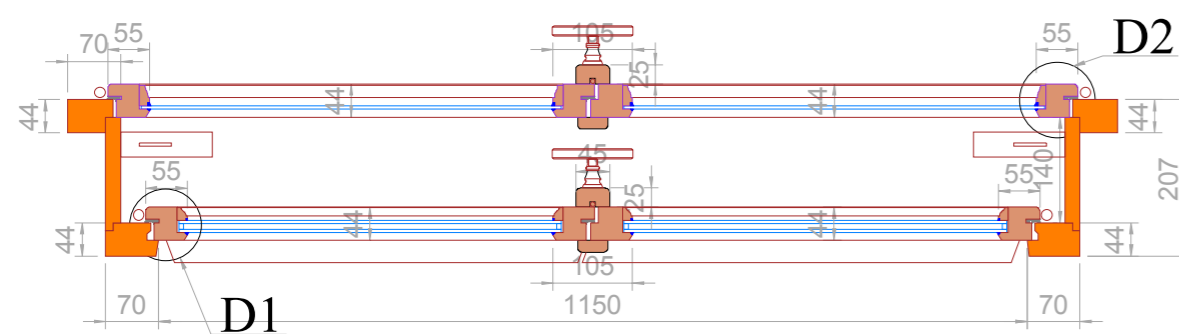

Pohled z exteriéru

Pohled z interiéru

D1
M 1:2

D2
M 1:2

D3
M 1:2

D4
M 1:2

SPECIFIKACE:

- dřevěné okno, SM nastavený,
- povrchová úprava - RAL hnědá dle vzorníku v exteriéru
- RAL bílá dle vzorníku v interiéru
- dřevěná okapnice s oplechováním
- okenní skoby, záskočky -
- okenní pákový otevírač světlíku - VBH- bílý
- závěsy TRIO 13,5 s návlekm - plastový bílý
- těsnící profil T 12 bílý
- vrchní kování oliva -
- parapetní deska - biodeska SM
- jednoduché sklo float 4 mm v interiéru
- izolační sklo 4/8-bílý/4 v exteriéru

VÝKRES: Okna špaletová, ZŠ Sokolská, Třeboň	
Datum: 24022017	
M 1 : 10	Kreslil: Lechner