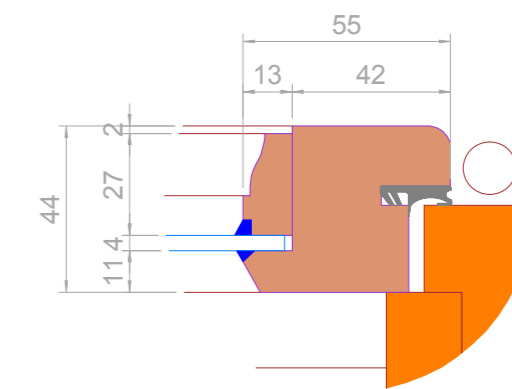

Pohled z exteriéru

Pohled z interiéru

D1
M 1:2

D2
M 1:2

D3
M 1:2

D4
M 1:2

SPECIFIKACE:

- dřevěné okno, SM nastavený,
- povrchová úprava - RAL hnědá dle vzorníku v exteriéru
- RAL bílá dle vzorníku v interiéru
- dřevěná okapnice s oplechováním
- okenní skoby, záskočky -
- okenní pákový otevírač světlíku - VBH- bílý
- závěsy TRIO 13,5 s návlekm - plastový bílý
- těsnící profil T 12 bílý
- vrchní kování oliva -
- parapetní deska - biodeska SM
- jednoduché sklo float 4 mm v interiéru
- izolační sklo 4/8-bílý/4 v exteriéru

VÝKRES: Okna špaletová, ZŠ Sokolská, Třeboň	
Datum: 24022017	
M 1 : 10	Kreslil: Lechner