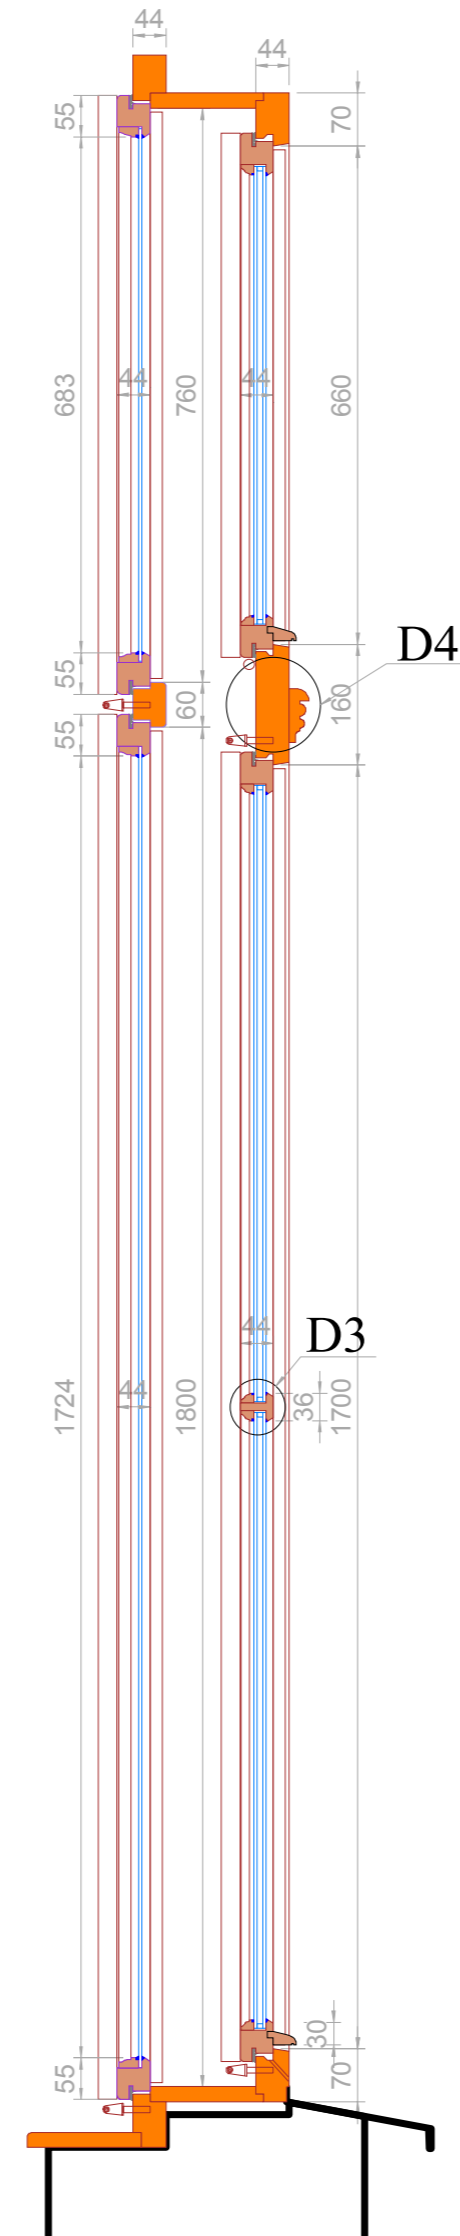

Pohled z exteriéru

Pohled z interiéru

D1
M 1:2

D2
M 1:2

D3
M 1:2

D4
M 1:2

SPECIFIKACE:

- dřevěné okno, SM nastavený,
- povrchová úprava - RAL hnědá dle vzorníku v exteriéru
- RAL bílá dle vzorníku v interiéru
- dřevěná okapnice s oplechováním
- okenní skoby, záskočky -
- okenní pákový otevírač světlíku - VBH- bílý
- závěsy TRIO 13,5 s návlekm - plastový bílý
- těsnící profil T 12 bílý
- vrchní kování oliva -
- parapetní deska - biodeska SM
- jednoduché sklo float 4 mm v interiéru
- izolační sklo 4/8-bílý/4 v exteriéru

VÝKRES: Okna špaletová, ZŠ Sokolská, Třeboň	
Datum: 24022017	
M 1 : 10	Kreslil: Lechner