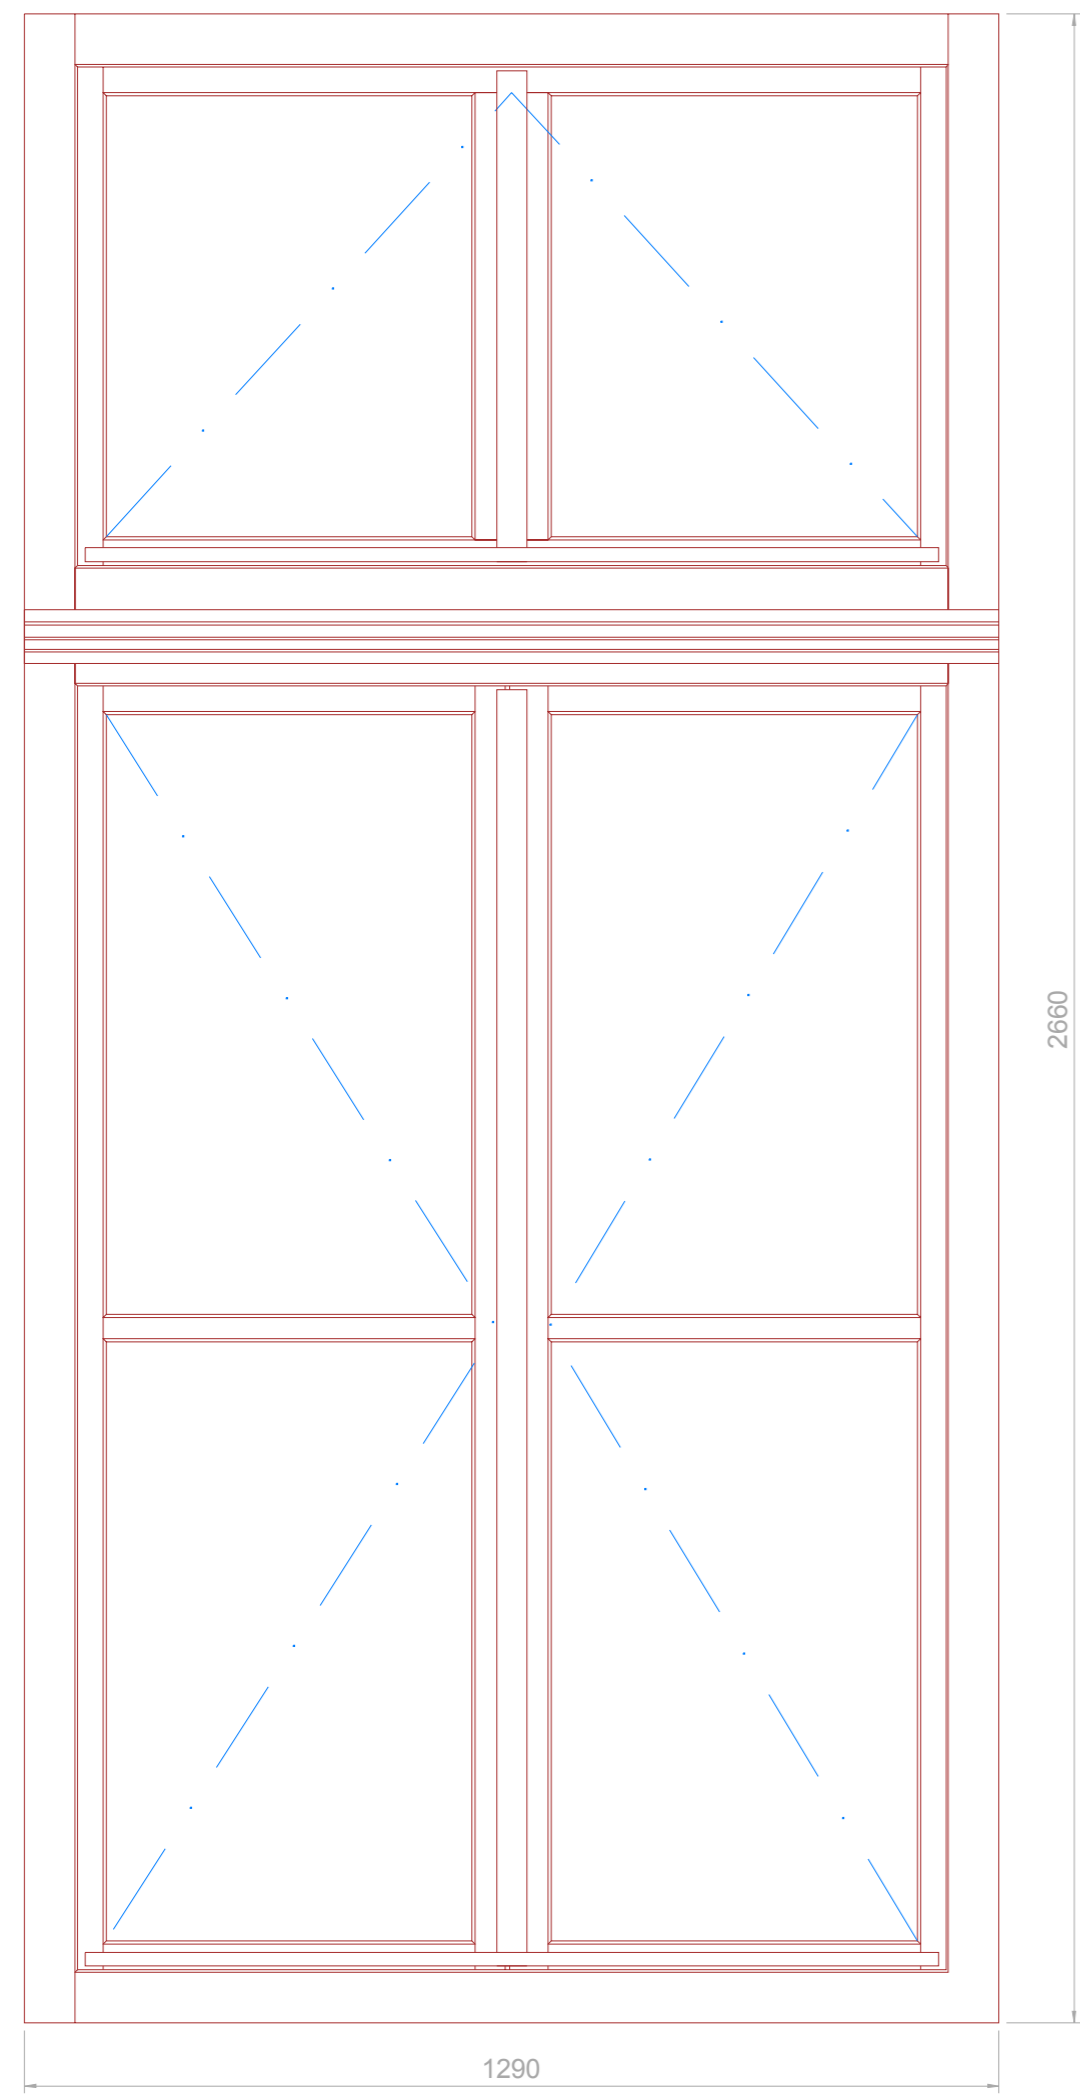

Pohled z exteriéru

Pohled z interiéru

D1
M 1:2

D2
M 1:2

D3
M 1:2

D4
M 1:2

SPECIFIKACE:

- dřevěné okno, SM nastavený,
- povrchová úprava - RAL hnědá dle vzorníku v exteriéru
- RAL bílá dle vzorníku v interiéru
- dřevěná okapnice s oplechováním
- okenní skoby, záskočky -
- okenní pákový otevírač světlíku - VBH- bílý
- závěsy TRIO 13,5 s návlekm - plastový bílý
- těsnící profil T 12 bílý
- vrchní kování oliva -
- parapetní deska - biodeska SM
- jednoduché sklo float 4 mm v interiéru
- izolační sklo 4/8-bílý/4 v exteriéru

VÝKRES: Okna špaletová, ZŠ Sokolská, Třeboň	
Datum: 24022017	
M 1 : 10	Kreslil: Lechner