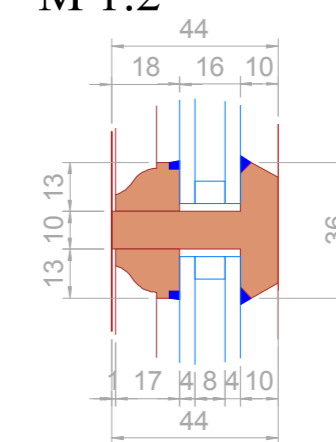

Pohled z exteriéru

Pohled z interiéru

D1
M 1:2

D2
M 1:2

D3
M 1:2

D4
M 1:2

SPECIFIKACE:

- dřevěné okno, SM nastavený,
- povrchová úprava - RAL hnědá dle vzorníku v exteriéru
- RAL bílá dle vzorníku v interiéru
- dřevěná okapnice s oplechováním
- okenní skoby, záskočky -
- okenní pákový otevírač světlíku - VBH- bílý
- závěsy TRIO 13,5 s návlekm - plastový bílý
- těsnící profil T 12 bílý
- vrchní kování oliva -
- parapetní deska - biodeska SM
- jednoduché sklo float 4 mm v interiéru
- izolační sklo 4/8-bílý/4 v exteriéru

VÝKRES: Okna špaletová, ZŠ Sokolská, Třeboň	
Datum: 24022017	
M 1 : 10	Kreslil: Lechner