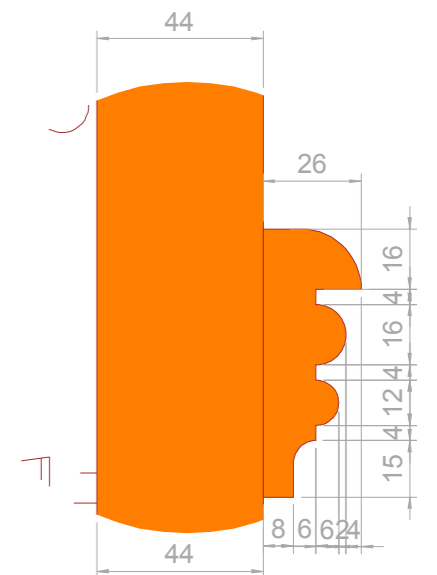

Pohled z exteriéru

Pohled z interiéru

D1
M 1:2

D2
M 1:2

D3
M 1:2

D4
M 1:2

SPECIFIKACE:

- dřevěné okno, SM nastavený,
- povrchová úprava - RAL hnědá dle vzorníku v exteriéru
- RAL bílá dle vzorníku v interiéru
- dřevěná okapnice s oplechováním
- okenní skoby, záskočky -
- okenní pákový otevírač světlíku - VBH- bílý
- závěsy TRIO 13,5 s návlekm - plastový bílý
- těsnící profil T 12 bílý
- vrchní kování oliva -
- parapetní deska - biodeska SM
- jednoduché sklo float 4 mm v interiéru
- izolační sklo 4/8-bílý/4 v exteriéru

VÝKRES: Okna špaletová, ZŠ Sokolská, Třeboň	
Datum: 24022017	
M 1 : 10	Kreslil: Lechner