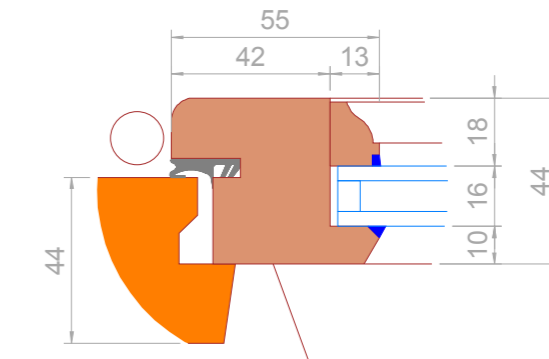

Pohled z exteriéru

Pohled z interiéru

D1
M 1:2

D2
M 1:2

D3
M 1:2

D4
M 1:2

SPECIFIKACE:

- dřevěné okno, SM nastavený,
- povrchová úprava - RAL hnědá dle vzorníku v exteriéru
- RAL bílá dle vzorníku v interiéru
- dřevěná okapnice s oplechováním
- okenní skoby, záskočky -
- okenní pákový otevírač světlíku - VBH- bílý
- závěsy TRIO 13,5 s návlekm - plastový bílý
- těsnící profil T 12 bílý
- vrchní kování oliva -
- parapetní deska - biodeska SM
- jednoduché sklo float 4 mm v interiéru
- izolační sklo 4/8-bílý/4 v exteriéru

VÝKRES: Okna špaletová, ZŠ Sokolská, Třeboň	
Datum: 24022017	
M 1 : 10	Kreslil: Lechner