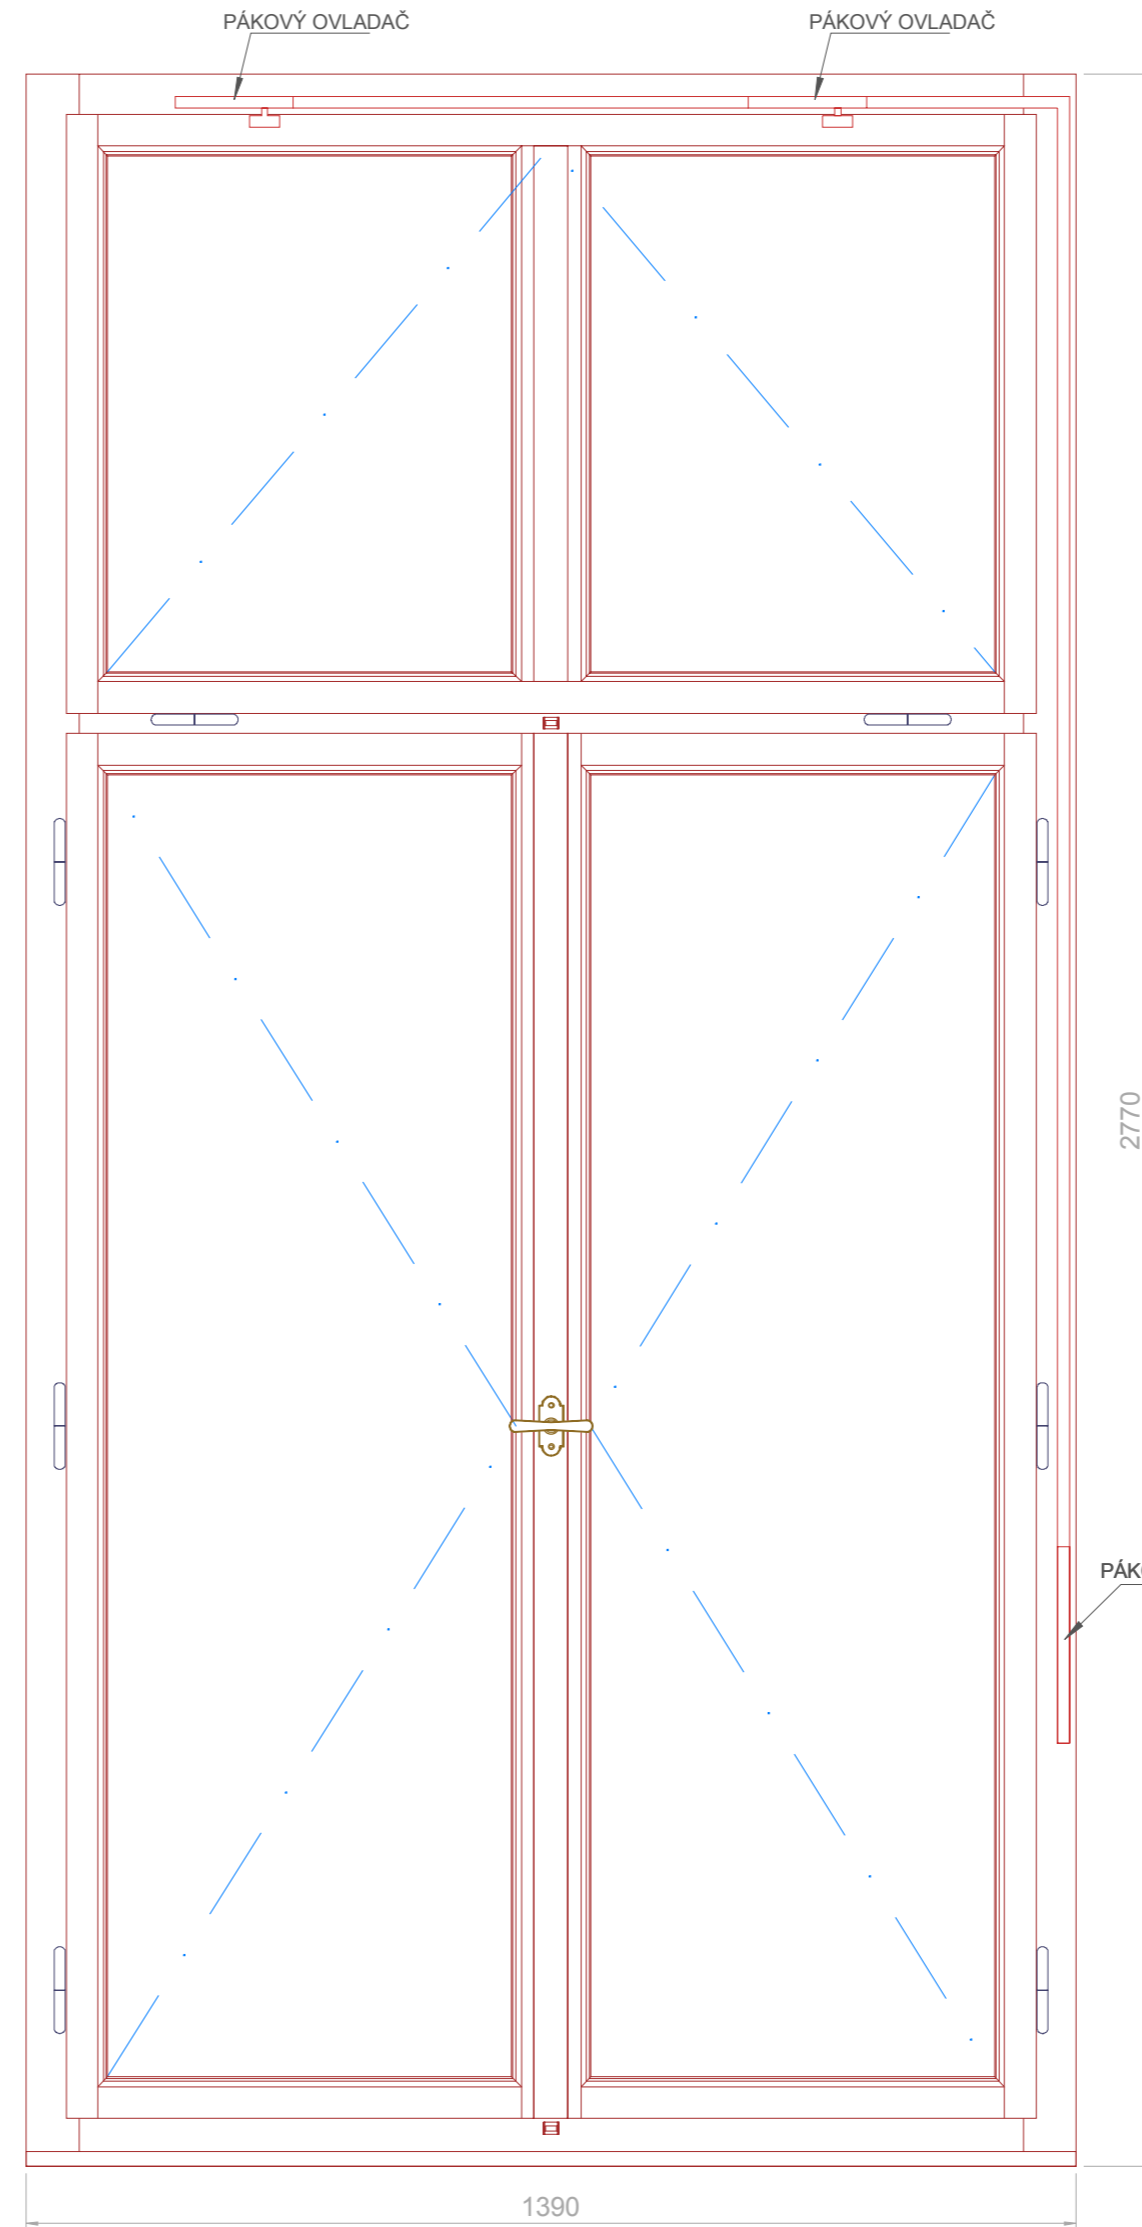

Pohled z exteriéru

Pohled z interiéru

D1
M 1:2

D2
M 1:2

D3
M 1:2

D4
M 1:2

SPECIFIKACE:

- dřevěné okno, SM nastavený,
- povrchová úprava - RAL hnědá dle vzorníku v exteriéru
- RAL bílá dle vzorníku v interiéru
- dřevěná okapnice s oplechováním
- okenní skoby, záskočky -
- okenní pákový otevírač světlíku - VBH- bílý
- závěsy TRIO 13,5 s návlekm - plastový bílý
- těsnící profil T 12 bílý
- vrchní kování oliva -
- parapetní deska - biodeska SM
- jednoduché sklo float 4 mm v interiéru
- izolační sklo 4/8-bílý/4 v exteriéru

VÝKRES: Okna špaletová, ZŠ Sokolská, Třeboň	
Datum: 24022017	
M 1 : 10	Kreslil: Lechner